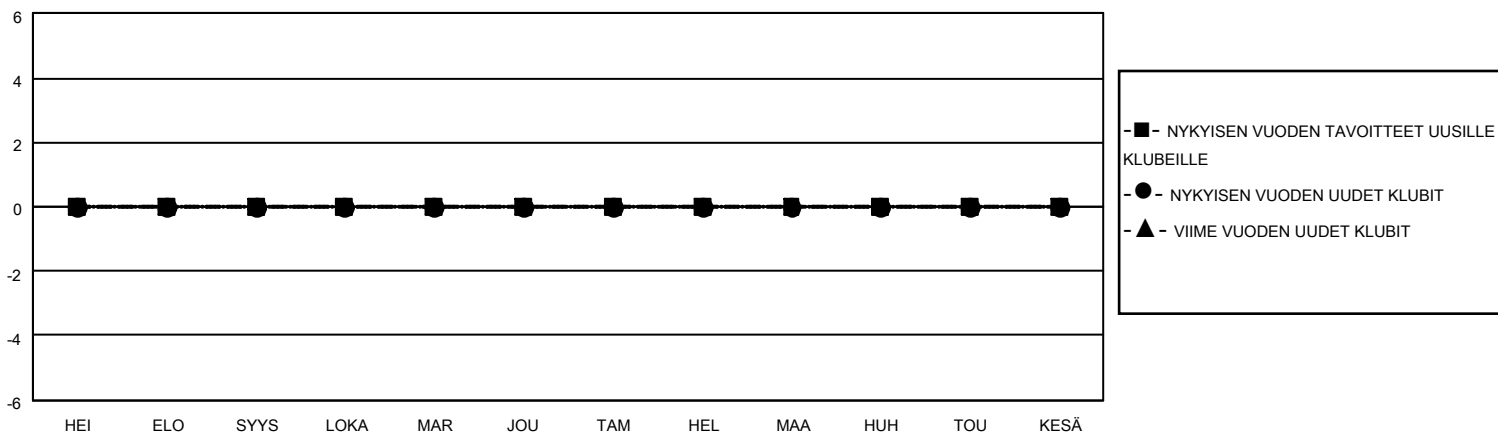

# MONTHLY MEMBERSHIP PROGRESS REPORT

SIJAINTI FINLAND

District 107 E

Results as of: 2/28/2021

Klubit				jäsentä			
TULOKSET 2020-2021				TULOKSET 2020-2021			
NELJÄNNES	UUDEN KLUBIN TAVOITE	UUDET KLUBIT	LOPETETUT KLUBIT	NELJÄNNES	JÄSENKASVUN NETTOTAVOITE	TOTEUTUNUT JÄSENKASVU	POISTETUT JÄSENET (mukaan lukien siirrot)
HEI/ELO/SYYS	0	0	0	HEI/ELO/SYYS	20	5	33
LOKA/MAR/JOU	0	0	3	LOKA/MAR/JOU	20	34	66
TAM/HEL/MAA	0	0	0	TAM/HEL/MAA	20	8	15
HUH/TOU/KESÄ	0	0	0	HUH/TOU/KESÄ	20	0	0

TAVOITTEET JA UUDET KLUBIT, KUMULATIIVINEN

TAVOITTEET JA JÄSENET, KUMULATIIVINEN

LAKKAUTETUT KLUBIT: 3

22 CLUBS OF 73 LISÄNNYT YHDEN TAI USEAMMAN UUTTA JÄSENTÄ

SUKUPUOLIJAKAUMA

MIES 1,261 (77.60%)  
NAINEN 364 (22.40%)