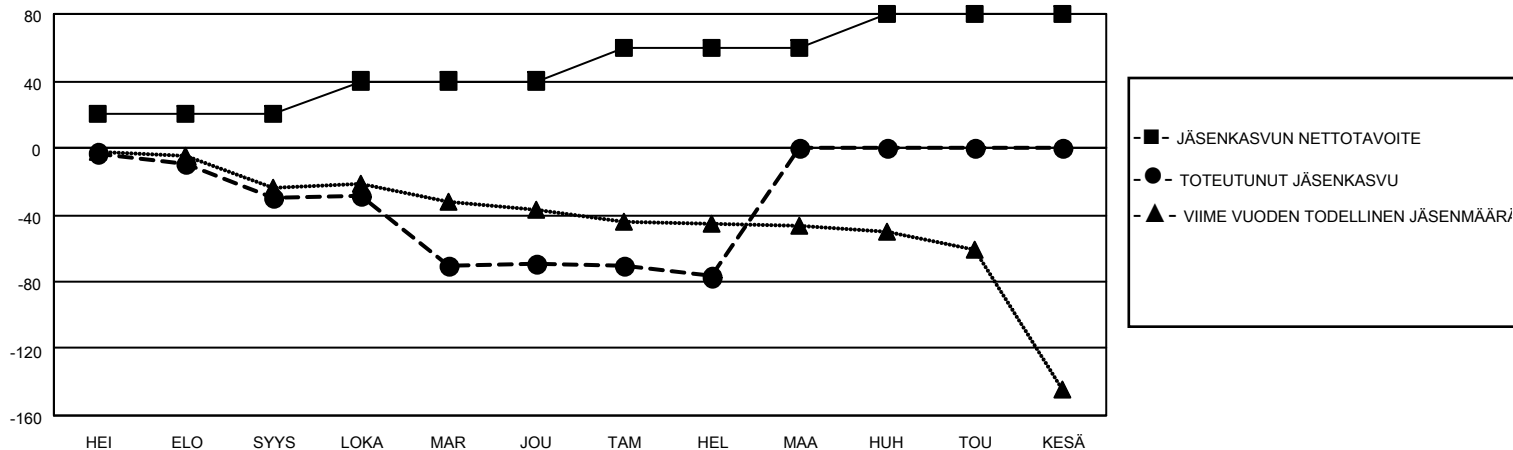

# MONTHLY MEMBERSHIP PROGRESS REPORT

SIJAINTI FINLAND

District 107 E

Results as of: 2/28/2021

Klubit				jäsentä			
TULOKSET 2020-2021				TULOKSET 2020-2021			
NELJÄNNES	UUDEN KLUBIN TAVOITE	UUDET KLUBIT	LOPETETUT KLUBIT	NELJÄNNES	JÄSENKASVUN NETTOTAVOITE	TOTEUTUNUT JÄSENKASVU	POISTETUT JÄSENET (mukaan lukien siirrot)
HEI/ELO/SYYS	0	0	0	HEI/ELO/SYYS	20	5	33
LOKA/MAR/JOU	0	0	3	LOKA/MAR/JOU	20	34	66
TAM/HEL/MAA	0	0	0	TAM/HEL/MAA	20	8	15
HUH/TOU/KESÄ	0	0	0	HUH/TOU/KESÄ	20	0	0

TAVOITTEET JA UUDET KLUBIT, KUMULATIIVINEN

TAVOITTEET JA JÄSENET, KUMULATIIVINEN

LAKKAUTETUT KLUBIT: 3

22 CLUBS OF 73 LISÄNNYT YHDEN TAI USEAMMAN UUTTA JÄSENTÄ

SUKUPUOLIJAKAUMA

MIES 1,261 (77.60%)  
NAINEN 364 (22.40%)